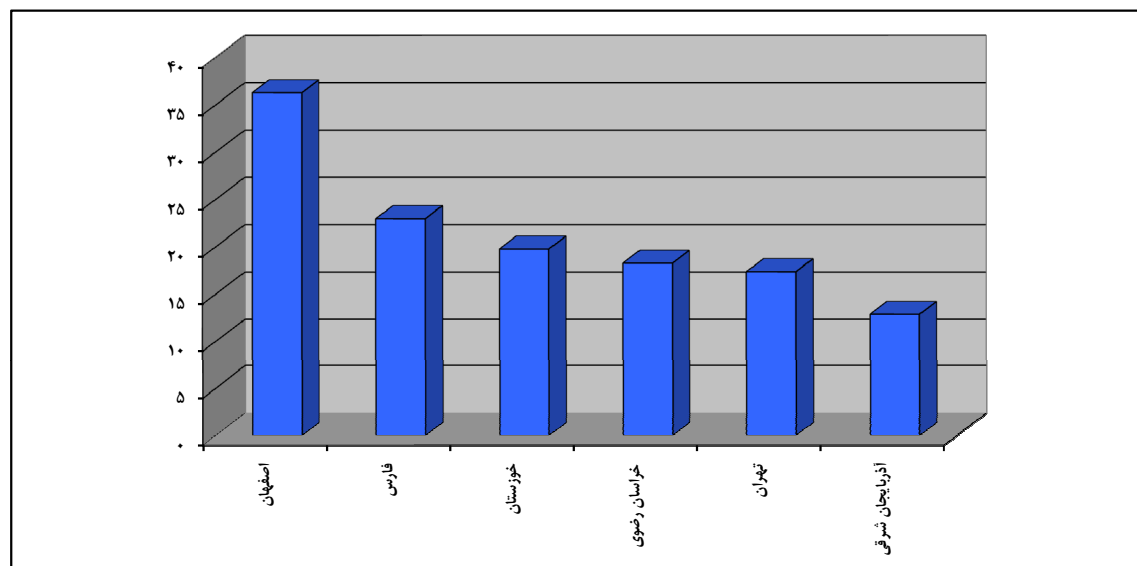

رتبه بندی عملکرد مسکن مهر سازمان های مسکن و شهرسازی سال ۱۳۸۸ گروه اول

رتبه بندی مسکن مهر (با عملکرد ویژه) سال ۱۳۸۸ گروه اول		
امتیاز کل مسکن مهر	استان	ردیف
۳۶.۳	اصفهان	۱
۲۳	فارس	۲
۱۹.۸	خوزستان	۳
۱۸.۳	خراسان رضوی	۴
۱۷.۴	تهران	۵
۱۲.۹	آذربایجان شرقی	۶