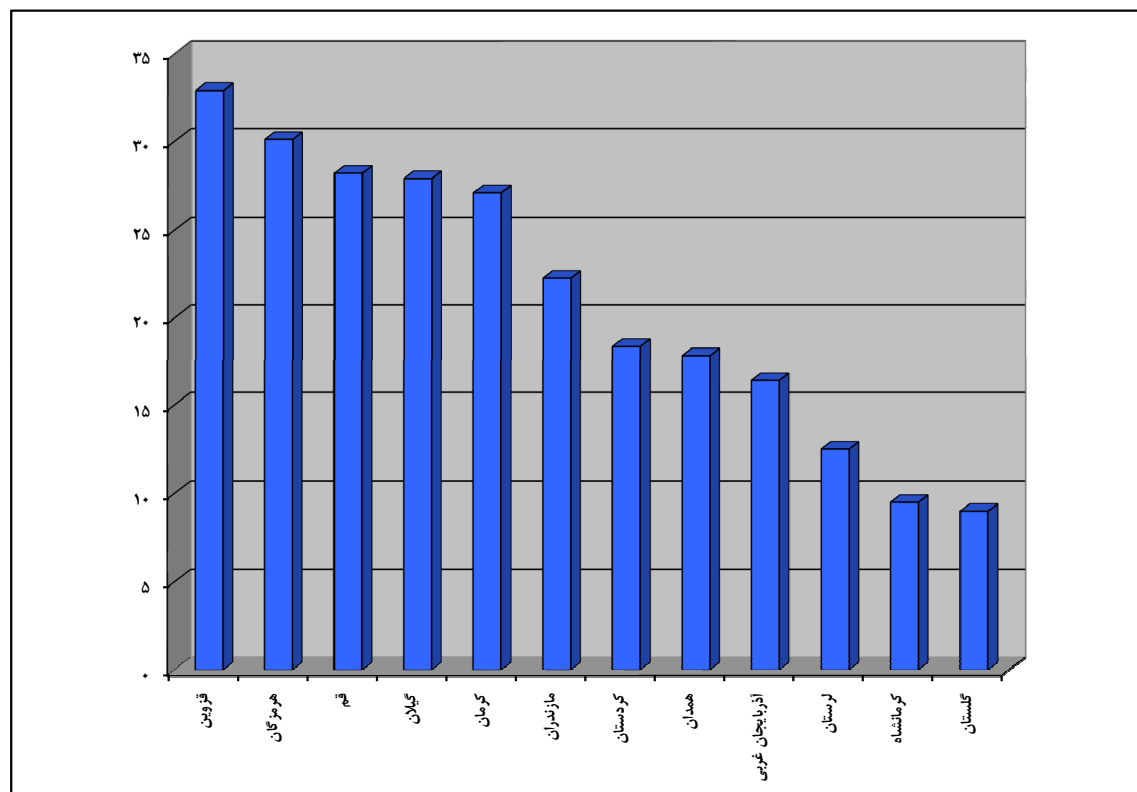

رتبه بندی عملکرد مسکن مهر سازمان های مسکن و شهرسازی سال ۱۳۸۸ گروه دوم

رتبه بندی مسکن مهر (با عملکرد ویژه) سال ۱۳۸۸ گروه دوم		
ردیف	استان	امتیاز کل مسکن مهر
۱	قزوین	۳۲.۹
۲	هرمزگان	۳۰.۱
۳	قم	۲۸.۲
۴	گیلان	۲۷.۹
۵	کرمان	۲۷.۱
۶	مازندران	۲۲.۳
۷	کردستان	۱۸.۴
۸	همدان	۱۷.۹
۹	آذربایجان غربی	۱۶.۴
۱۰	لرستان	۱۲.۵
۱۱	کرمانشاه	۹.۵
۱۲	گلستان	۹