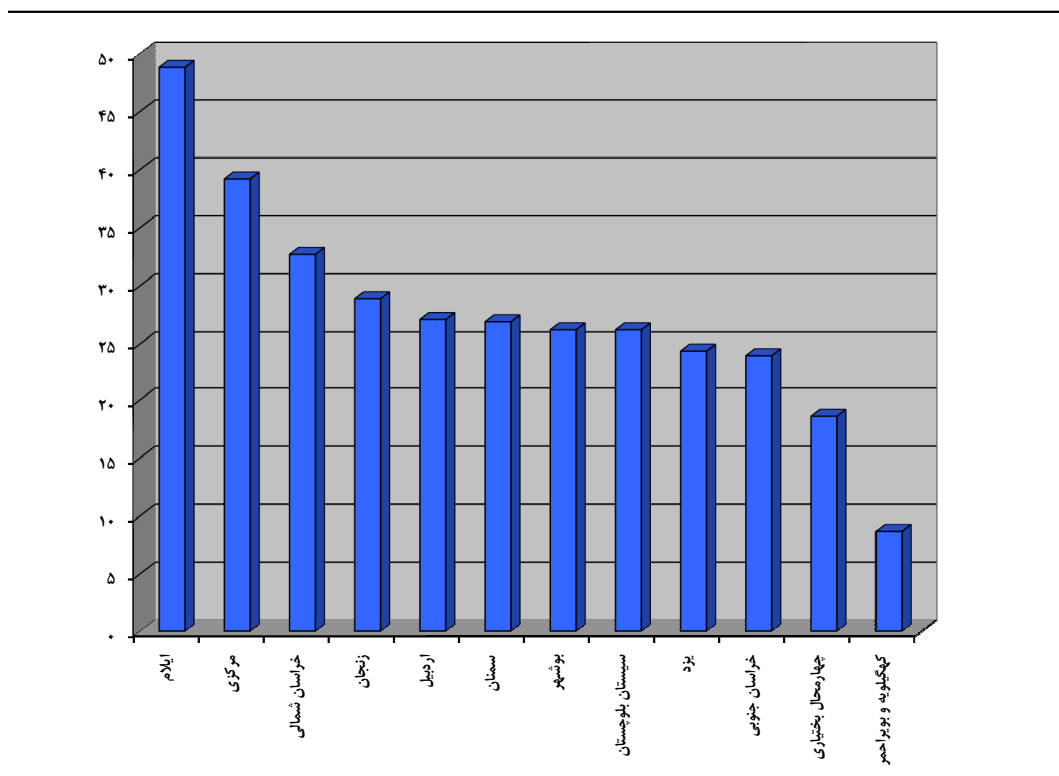

رتبه بندی عملکرد مسکن مهر سازمان های مسکن و شهرسازی سال ۱۳۸۸ گروه سوم

رتبه بندی مسکن مهر (با عملکرد ویژه) سال ۱۳۸۸ گروه سوم		
ردیف	استان	امتیاز کل مسکن مهر
۱	ایلام	۴۸.۸
۲	مرکزی	۳۹.۲
۳	خراسان شمالی	۳۲.۷
۴	زنجان	۲۸.۹
۵	اردبیل	۲۷.۱
۶	سمنان	۲۶.۹
۷	بوشهر	۲۶.۲
۸	سیستان بلوچستان	۲۶.۲
۹	یزد	۲۴.۴
۱۰	خراسان جنوبی	۲۴
۱۱	چهارمحال بختیاری	۱۸.۶
۱۲	کهگیلویه و بویراحمر	۸.۷